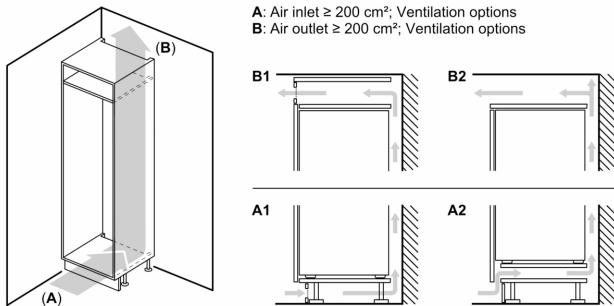

Serie 6, Einbau-Kühlschrank mit Gefrierfach, 102.1 x 55.8 cm, Flachscharnier mit Softeinzug KIL32ADD1

Maximal zulässiges Gewicht der Möbelfronten

Δ Gewicht

A: Gerätetürhöhe inklusive Scharniere in mm

B: Ungedämpftes Scharnier, Möbelfront in kg

C: Gedämpftes Scharnier, Möbelfront in kg

D: Zusätzliche mögliche Last in kg mit Schwerlastsatz

A	B	C	D
1500-1750	22	22	B+5 / C+5
720-1400	19	19	
A1	15	19	
A2	15	19	

Maße in mm