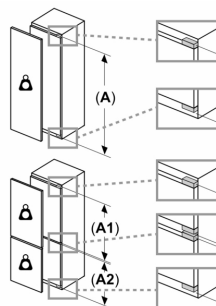

Serie 6, Einbau-Kühlschrank mit Gefrierfach, 102.1 x 55.8 cm, Flachscharnier mit Softeinzug KIL32ADD1

Maximal zulässiges Gewicht der Möbelfronten

Δ Gewicht

A: Gerätetürhöhe inklusive Scharniere in mm

B: Ungedämpftes Scharnier, Möbelfront in kg

C: Gedämpftes Scharnier, Möbelfront in kg

D: Zusätzliche mögliche Last in kg mit Schwerlastsatz

A	B	C	D
1500-1750	22	22	B+5 / C+5
720-1400	19	19	
A1	15	19	
A2	15	19	

Maße in mm