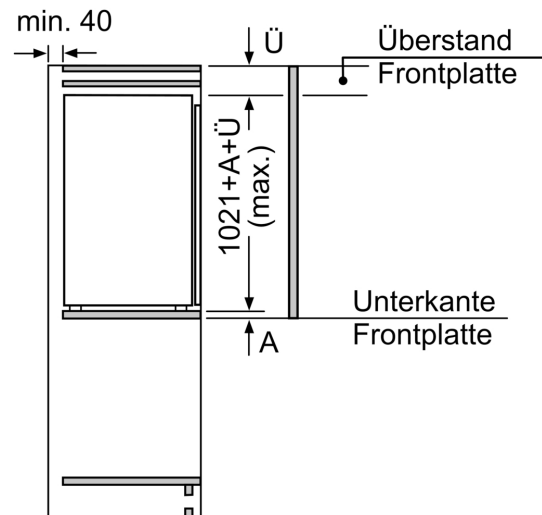

Serie 6, Einbau-Kühlschrank mit Gefrierfach, 102.1 x 55.8 cm, Flachscharnier mit Softeinzug KIL32ADD1

Maximal zulässiges Gewicht der Möbelfronten

Δ Gewicht

A: Gerätetürhöhe inklusive Scharniere in mm

B: Ungedämpftes Scharnier, Möbelfront in kg

C: Gedämpftes Scharnier, Möbelfront in kg

D: Zusätzliche mögliche Last in kg mit Schwerlastsatz

A	B	C	D
1500-1750	22	22	B+5 / C+5
720-1400	19	19	
A1	15	19	
A2	15	19	

Maße in mm

Maße in mm

Maße in mm

A: $\geq 560 \text{ mm}$ (empfohlen)

B: Steckdose

Maße in mm

Empfehlung Spaltmaße für Flachscharnier

F	R	X
16-19	0-3	2,5
20	0-1	3
	2-3	2,5
21	0-1	3
	2-3	2,5
22	0	4
	1	3,5
	2-3	3

Die in der Tabelle empfohlenen Spaltmasse sind einzuhalten, um eine kollisionsfreie Öffnung der Gerätetüre zu gewährleisten und Beschädigungen am Küchenmöbel zu vermeiden.