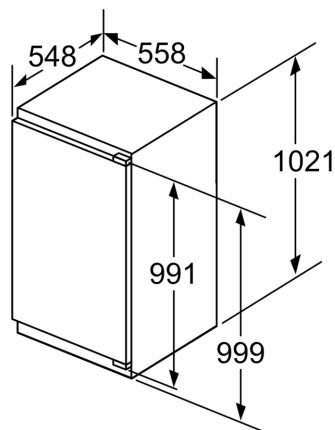

Serie 6, Einbau-Kühlschrank mit Gefrierfach, 102.1 x 55.8 cm, Flachscharnier mit Softeinzug KIL32ADD1

Maximal zulässiges Gewicht der Möbelfronten

Δ Gewicht

A: Gerätetürhöhe inklusive Scharniere in mm

B: Ungedämpftes Scharnier, Möbelfront in kg

C: Gedämpftes Scharnier, Möbelfront in kg

D: Zusätzliche mögliche Last in kg mit Schwerlastsatz

A	B	C	D
1500-1750	22	22	B+5 / C+5
720-1400	19	19	
A1	15	19	
A2	15	19	

Maße in mm

Maße in mm

Maße in mm

A: $\geq 560 \text{ mm}$ (empfohlen)

B: Steckdose

Maße in mm

Empfehlung Spaltmaße für Flachscharnier

F	R	X
16-19	0-3	2,5
20	0-1	3
	2-3	2,5
21	0-1	3
	2-3	2,5
22	0	4
	1	3,5
	2-3	3

Die in der Tabelle empfohlenen Spaltmasse sind einzuhalten, um eine kollisionsfreie Öffnung der Gerätetüre zu gewährleisten und Beschädigungen am Küchenmöbel zu vermeiden.