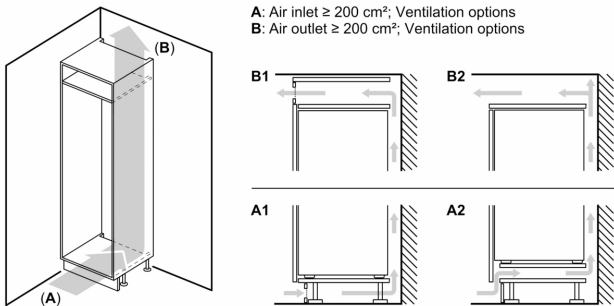

Maße

- Gerätemaße (H x B x T): 122.1 cm x 55.8 cm x 54.5 cm
- Nischenmaße (H x B x T): 122.5 cm x 56.0 cm x 55.0 cm

Technische Informationen

- Türanschlag rechts, wechselbar
- Anschlusswert: 90 W
- 220 - 240 V
- Klimaklasse: SN-ST

Serie 8, Einbau-Kühlschrank, 122.1 x 55.8 cm, Flachscharnier mit Softeinzug KIF41SDD0

A	B	C	D
1500-1750	22	22	B+5 / C+5
720-1400	19	19	
A1	15	19	
A2	15	19	

Maße in mm

A: $\geq 560 \text{ mm}$ (empfohlen)
 B: Steckdose

Maße in mm

Maße in mm
 Empfehlung Spaltmaße für Flachscharnier

F	R	X
16-19	0-3	2,5
20	0-1	3
	2-3	2,5
21	0-1	3
	2-3	2,5
22	0	4
	1	3,5
	2-3	3

Die in der Tabelle empfohlenen Spaltmasse sind einzuhalten, um eine kollisionsfreie Öffnung der Gerätetüre zu gewährleisten und Beschädigungen am Küchenmöbel zu vermeiden.