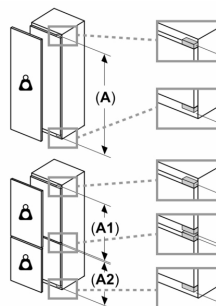

Maße

- Gerätemaße (H x B x T): 122.1 cm x 55.8 cm x 54.5 cm
- Nischenmaße (H x B x T): 122.5 cm x 56.0 cm x 55.0 cm

Technische Informationen

- Türanschlag rechts, wechselbar
- Anschlusswert: 90 W
- 220 - 240 V
- Klimaklasse: SN-ST

Serie 8, Einbau-Kühlschrank, 122.1 x 55.8 cm, Flachscharnier mit Softeinzug KIF41SDD0

A	B	C	D
1500-1750	22	22	B+5 / C+5
720-1400	19	19	
A1	15	19	
A2	15	19	

Maße in mm

A: $\geq 560 \text{ mm}$ (empfohlen)
 B: Steckdose

Maße in mm

Maße in mm
 Empfehlung Spaltmaße für Flachscharnier

F	R	X
16-19	0-3	2,5
20	0-1	3
	2-3	2,5
21	0-1	3
	2-3	2,5
22	0	4
	1	3,5
	2-3	3

Die in der Tabelle empfohlenen Spaltmasse sind einzuhalten, um eine kollisionsfreie Öffnung der Gerätetüre zu gewährleisten und Beschädigungen am Küchenmöbel zu vermeiden.