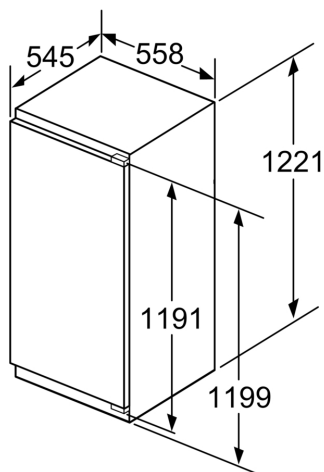

Maße

- Gerätemaße (H x B x T): 122.1 cm x 55.8 cm x 54.5 cm
- Nischenmaße (H x B x T): 122.5 cm x 56.0 cm x 55.0 cm

Technische Informationen

- Türanschlag rechts, wechselbar
- Anschlusswert: 90 W
- 220 - 240 V
- Klimaklasse: SN-ST

Serie 8, Einbau-Kühlschrank, 122.1 x 55.8 cm, Flachscharnier mit Softeinzug KIF41SDD0

A	B	C	D
1500-1750	22	22	B+5 / C+5
720-1400	19	19	
A1	15	19	
A2	15	19	

Maße in mm

A: $\geq 560 \text{ mm}$ (empfohlen)
 B: Steckdose

Maße in mm

Maße in mm
 Empfehlung Spaltmaße für Flachscharnier

F	R	X
16-19	0-3	2,5
20	0-1	3
	2-3	2,5
21	0-1	3
	2-3	2,5
22	0	4
	1	3,5
	2-3	3

Die in der Tabelle empfohlenen Spaltmasse sind einzuhalten, um eine kollisionsfreie Öffnung der Gerätetüre zu gewährleisten und Beschädigungen am Küchenmöbel zu vermeiden.

Maße in mm