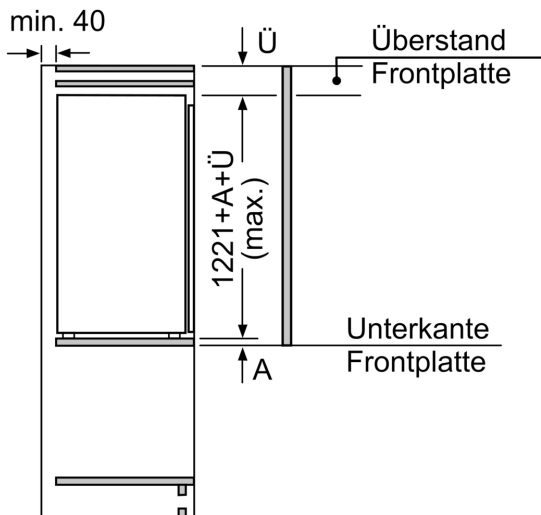

Maße

- Gerätemaße (H x B x T): 122.1 cm x 55.8 cm x 54.5 cm
- Nischenmaße (H x B x T): 122.5 cm x 56.0 cm x 55.0 cm

Technische Informationen

- Türanschlag rechts, wechselbar
- Anschlusswert: 90 W
- 220 - 240 V
- Klimaklasse: SN-ST

Serie 8, Einbau-Kühlschrank, 122.1 x 55.8 cm, Flachscharnier mit Softeinzug KIF41SDD0

A	B	C	D
1500-1750	22	22	B+5 / C+5
720-1400	19	19	
A1	15	19	
A2	15	19	

Maße in mm

A: $\geq 560 \text{ mm}$ (empfohlen)
 B: Steckdose

Maße in mm

Maße in mm
 Empfehlung Spaltmaße für Flachscharnier

F	R	X
16-19	0-3	2,5
20	0-1	3
	2-3	2,5
21	0-1	3
	2-3	2,5
22	0	4
	1	3,5
	2-3	3

Die in der Tabelle empfohlenen Spaltmasse sind einzuhalten, um eine kollisionsfreie Öffnung der Gerätetüre zu gewährleisten und Beschädigungen am Küchenmöbel zu vermeiden.

Maße in mm