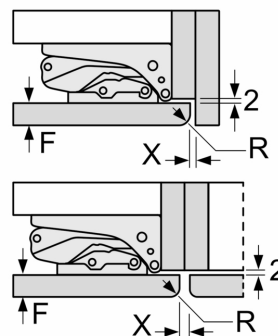

Serie 8, Einbau-Kühlschrank, 122.1 x 55.8 cm, Flachscharnier mit Softeinzug KIF41SDD0

A	B	C	D
1500-1750	22	22	B+5 / C+5
720-1400	19	19	
A1	15	19	
A2	15	19	

Maße in mm

A: $\geq 560 \text{ mm}$ (empfohlen)
 B: Steckdose

Maße in mm

Maße in mm
 Empfehlung Spaltmaße für Flachscharnier

F	R	X
16-19	0-3	2,5
20	0-1	3
	2-3	2,5
21	0-1	3
	2-3	2,5
22	0	4
	1	3,5
	2-3	3

Die in der Tabelle empfohlenen Spaltmasse sind einzuhalten, um eine kollisionsfreie Öffnung der Gerätetüre zu gewährleisten und Beschädigungen am Küchenmöbel zu vermeiden.