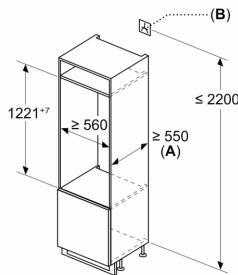

Maße

- Gerätemaße (H x B x T): 122.1 cm x 55.8 cm x 54.5 cm
- Nischenmaße (H x B x T): 122.5 cm x 56.0 cm x 55.0 cm

Technische Informationen

- Türanschlag rechts, wechselbar
- Anschlusswert: 90 W
- 220 - 240 V
- Klimaklasse: SN-ST

Serie 8, Einbau-Kühlschrank, 122.1 x 55.8 cm, Flachscharnier mit Softeinzug KIF41SDD0

A	B	C	D
1500-1750	22	22	B+5 / C+5
720-1400	19	19	
A1	15	19	
A2	15	19	

Maße in mm

A: $\geq 560 \text{ mm}$ (empfohlen)
 B: Steckdose

Maße in mm

Maße in mm
 Empfehlung Spaltmaße für Flachscharnier

F	R	X
16-19	0-3	2,5
20	0-1	3
	2-3	2,5
21	0-1	3
	2-3	2,5
22	0	4
	1	3,5
	2-3	3

Die in der Tabelle empfohlenen Spaltmasse sind einzuhalten, um eine kollisionsfreie Öffnung der Gerätetüre zu gewährleisten und Beschädigungen am Küchenmöbel zu vermeiden.