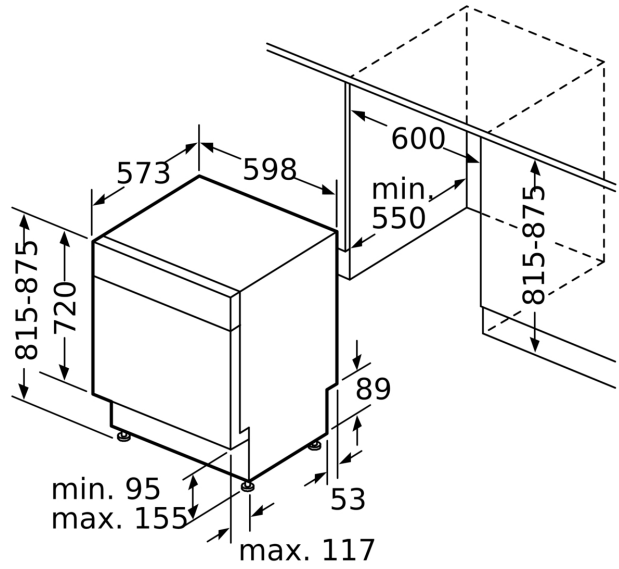

Technische Daten

Energieeffizienzklasse ¹ : C
Energieverbrauch des Eco 50°C Programm pro 100 Betriebszyklen ² 74 kWh/100 Zyklen	
Anzahl Maßgedecke: 13
Wasserverbrauch in Litern im Eco 50°C Programm pro Betriebszyklus (EU 2017/1369) ³ : 9.5 l
Programmdauer ⁴ : 4:55 h
Geräuschwert: 46 dB(A) re 1pW
Geräusch-Effizienzklasse: C
Bauform: Einbau
Höhe der Arbeitsplatte: 0 mm
Nischenmaße für Installation mm (HxBxT):	.. 815-875 x 600 x 550 mm
Tiefe bei geöffneter Tür (90°): 1150 mm
Höhenverstellbare Füße: Ja - alle von vorne
Höhenverstellung max.: 60 mm
Verstellbarer Sockel:Horizontal und Vertikal
Nettogewicht: 37.3 kg
Bruttogewicht:39.1 kg
Anschlusswert:2400 W
Absicherung: 10 A
Spannung: 220-240 V
Frequenz: 50; 60 Hz
Länge Anschlusskabel: 175 cm
Steckerart:Schuko-/Gardy mit Erdung
Länge Zulaufschlauch: 165 cm
Länge Ablaufschlauch: 190 cm
EAN-Nummer: 4242005377480
Gerätetyp:Unterbaufähig

- Inkl. Dampfschutz für die Arbeitsplatte

Maße

- Gerätemaße (H x B x T): 81.5 cm x 59.8 cm x 57.3 cm

¹ auf einer Energieeffizienzklassen-Skala von A bis G

²Energieverbrauch kWh/100 Betriebszyklen (im Programm Eco 50 °C)

Maße in mm

⚡ Steckdose
() Werte mit Verlängerungssatz

Maße in mm