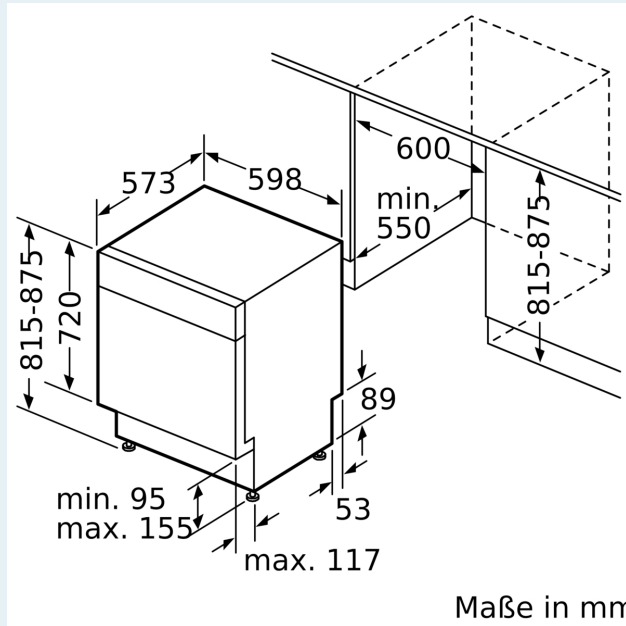

Ausstattung

Technische Daten

Energieeffizienzklasse¹: B
 Energieverbrauch des eco-Programms pro 100 Betriebszyklen (EU 2017/1369)²: 65 kWh/100 Zyklen
 Höchste Anzahl von Maßgedecken (EU 2017/1369): 14
 Wasserverbrauch in Litern im Eco 50°C Programm pro Betriebszyklus (EU 2017/1369)³: 9.0 l
 Programmdauer (EU 2017/1369)⁴: 3:35 h
 Geräuschwert: 40 dB(A) re 1pW
 Geräusch-Effizienzklasse: B
 Bauform: Einbau
 Höhe der Arbeitsplatte: 0 mm
 Nischenmaße für Installation mm (HxBxT): 815-875 x 600 x 550 mm
 Tiefe bei geöffneter Tür (90°): 1150 mm
 Höhenverstellbare Füße: Ja - alle von vorne
 Höhenverstellung max.: 60 mm
 Verstellbarer Sockel: Horizontal und Vertikal
 Nettogewicht: 47.8 kg
 Bruttogewicht: 50.0 kg
 Anschlusswert: 2400 W
 Absicherung: 10 A
 Spannung: 220-240 V
 Frequenz: 50; 60 Hz
 Länge Anschlusskabel: 175 cm
 Steckerart: Schuko-/Gardy mit Erdung
 Länge Zulaufschlauch: 165 cm
 Länge Ablaufschlauch: 190 cm
 EAN-Nummer: 4242003940938
 Gerätetyp: Unterbaufähig

Maße

- Gerätemaße (H x B x T): 81.5 cm x 59.8 cm x 57.3 cm

¹ auf einer Energieeffizienzklassen-Skala von A bis G

²Energieverbrauch kWh/100 Betriebszyklen (im Programm Eco 50 °C)

³ Wasserverbrauch in Liter pro Betriebszyklus (im Programm Eco 50 °C)

Maßzeichnungen

Maße in mm

⚡ Steckdose
() Werte mit Verlängerungssatz

Maße in mm