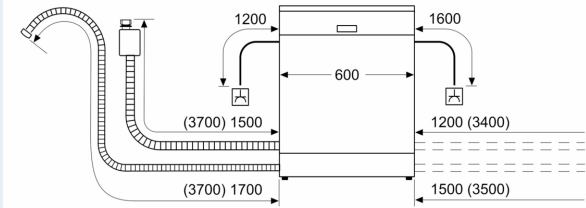

**iQ500, Unterbau-Geschirrspüler,
60 cm, Gebürsteter Stahl
SN45ZS07CE**

Maßzeichnungen

Maße in mm

⚡ Steckdose
( ) Werte mit Verlängerungssatz