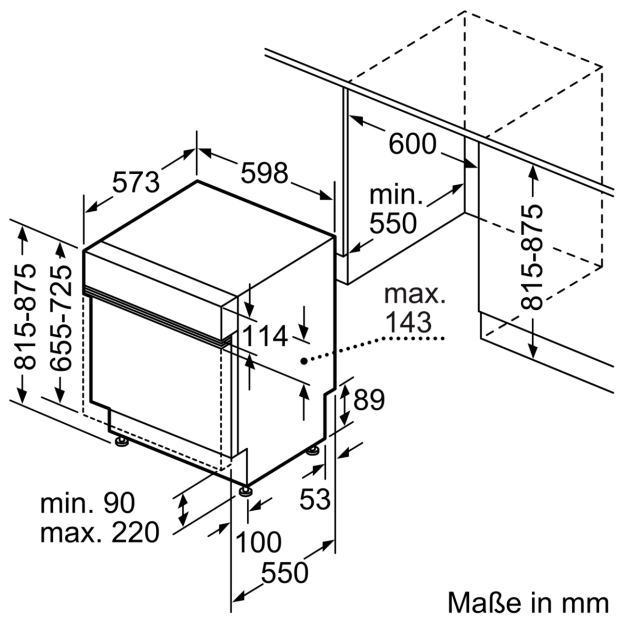

Ausstattung

Technische Daten

Energieeffizienzklasse ¹ : B
Energieverbrauch des eco-Programms pro 100 Betriebszyklen (EU 2017/1369) ² : 64 kWh/100 Zyklen
Höchste Anzahl von Maßgedecken (EU 2017/1369): 13
Wasserverbrauch in Litern im Eco 50°C Programm pro Betriebszyklus (EU 2017/1369) ³ : 9.0 l
Programmdauer (EU 2017/1369) ⁴ : 3:35 h
Geräuschwert: 42 dB(A) re 1pW
Geräusch-Effizienzklasse: B
Bauform: Einbau
Höhe der Arbeitsplatte: 0 mm
Nischenmaße für Installation mm (HxBxT): 815-875 x 600 x 550 mm
Tiefe bei geöffneter Tür (90°): 1150 mm
Höhenverstellbare Füße: Ja - alle von vorne
Höhenverstellung max.: 60 mm
Verstellbarer Sockel: Horizontal und Vertikal
Nettogewicht: 36.6 kg
Bruttogewicht: 39.0 kg
Anschlusswert: 2400 W
Absicherung: 10 A
Spannung: 220-240 V
Frequenz: 50; 60 Hz
Länge Anschlusskabel: 175 cm
Steckerart: Schuko-/Gardy mit Erdung
Länge Zulaufschlauch: 165 cm
Länge Ablaufschlauch: 190 cm
EAN-Nummer: 4242003939093
Gerätetyp: Teilintegriert

- Inkl. Dampfschutz für die Arbeitsplatte

Zubehör

- Gerätemaße (H x B x T): 81.5 cm x 59.8 cm x 57.3 cm

¹ auf einer Energieeffizienzklassen-Skala von A bis G

²Energieverbrauch kWh/100 Betriebszyklen (im Programm Eco 50 °C)

**iQ300, Teilintegrierter
Geschirrspüler, 60 cm,
Gebürsteter Stahl
SN53ES05DE**

Maßzeichnungen

Maße in mm

⚡ Steckdose
() Werte mit Verlängerungssatz

Maße in mm