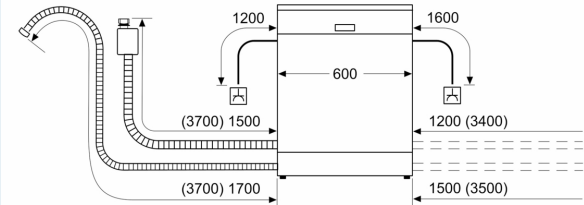

- Inkl. Dampfschutz für die Arbeitsplatte

Zubehör

- Gerätemaße (H x B x T): 81.5 cm x 59.8 cm x 57.3 cm

¹ auf einer Energieeffizienzklassen-Skala von A bis G

²Energieverbrauch kWh/100 Betriebszyklen (im Programm Eco 50 °C)

**iQ300, Teilintegrierter
Geschirrspüler, 60 cm,
Gebürsteter Stahl
SN53ES05DE**

Maßzeichnungen

Maße in mm

⚡ Steckdose
() Werte mit Verlängerungssatz

Maße in mm