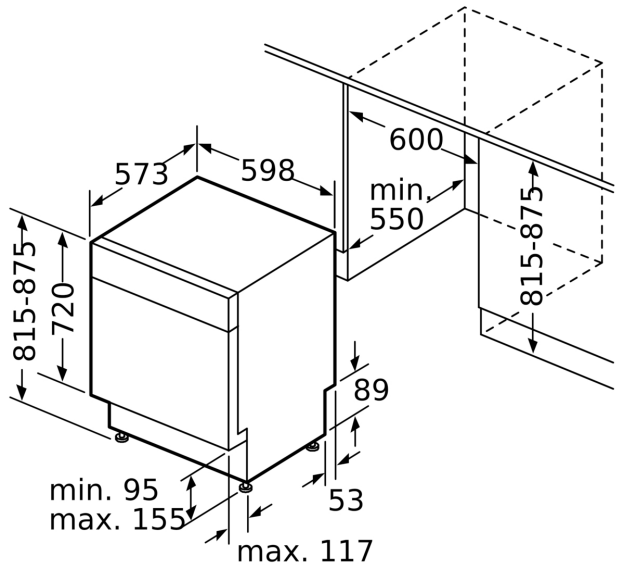

Maße

- Gerätemaße (H x B x T): 81.5 cm x 59.8 cm x 57.3 cm

¹ auf einer Energieeffizienzklassen-Skala von A bis G

²Energieverbrauch kWh/100 Betriebszyklen (im Programm Eco 50 °C)

³ Wasserverbrauch in Liter pro Betriebszyklus (im Programm Eco 50 °C)

⁴ Programmdauer im Programm Eco 50 °C

* Garantiebedingungen finden Sie unter A02

iQ300, Unterbau-Geschirrspüler,
60 cm, Gebürsteter Stahl
SN43ES05DE

Maßzeichnungen

Maße in mm

⚡ Steckdose
() Werte mit Verlängerungssatz

Maße in mm