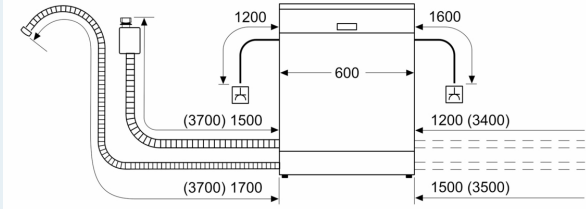

Maße

- Gerätemaße (H x B x T): 81.5 cm x 59.8 cm x 57.3 cm

¹ auf einer Energieeffizienzklassen-Skala von A bis G

²Energieverbrauch kWh/100 Betriebszyklen (im Programm Eco 50 °C)

³ Wasserverbrauch in Liter pro Betriebszyklus (im Programm Eco 50 °C)

⁴ Programmdauer im Programm Eco 50 °C

* Garantiebedingungen finden Sie unter A02

iQ300, Unterbau-Geschirrspüler,
60 cm, Gebürsteter Stahl
SN43ES05DE

Maßzeichnungen

Maße in mm

⚡ Steckdose
() Werte mit Verlängerungssatz