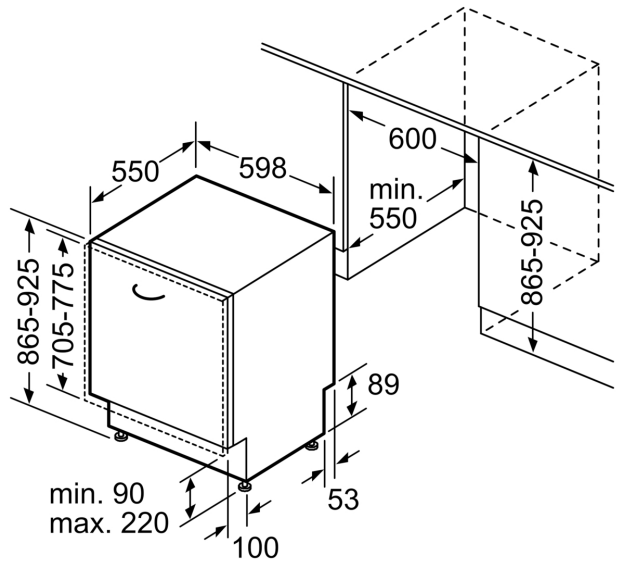

Technische Daten

Energieeffizienzklasse ¹ :E
Energieverbrauch des Eco 50°C Programm pro 100 Betriebszyklen ²	92 kWh/100 Zyklen
Anzahl Maßgedecke: 12
Wasserverbrauch in Litern im Eco 50°C Programm pro Betriebszyklus (EU 2017/1369) ³ : 10.5 l
Programmdauer ⁴ : 4:30 h
Geräuschwert: 48 dB(A) re 1pW
Geräusch-Effizienzklasse: C
Bauform: Einbau
Höhe der Arbeitsplatte: 0 mm
Nischenmaße für Installation mm (HxBxT):	.. 865-925 x 600 x 550 mm
Tiefe bei geöffneter Tür (90°): 1200 mm
Höhenverstellbare Füße: Ja - alle von vorne
Höhenverstellung max.: 60 mm
Verstellbarer Sockel:Horizontal und Vertikal
Nettogewicht: 33.0 kg
Bruttogewicht:34.8 kg
Anschlusswert:2400 W
Absicherung: 10 A
Spannung: 220-240 V
Frequenz: 50; 60 Hz
Reparaturindex: 0.0
Länge Anschlusskabel: 175 cm
Steckerart:Schuko-/Gardy mit Erdung
Länge Zulaufschlauch: 165 cm
Länge Ablaufschlauch:190 cm
EAN-Nummer: 4242005196555
Gerätetyp: Vollintegriert

Maße

- Gerätemaße (H x B x T): 86.5 cm x 59.8 cm x 55.0 cm

¹ auf einer Energieeffizienzklassen-Skala von A bis G

**Serie 2, Vollintegrierter
Geschirrspüler, 60 cm, XXL
SBV2ITX22E**

Maße in mm

⏏ Steckdose
() Werte mit Verlängerungssatz

Maße in mm