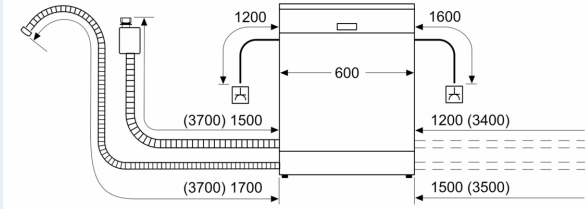

**iQ700, Vollintegrierter
Geschirrspüler, 60 cm, XXL
SX87TX02CE**

Maßzeichnungen

Maße in mm

△ Steckdose
( ) Werte mit Verlängerungssatz