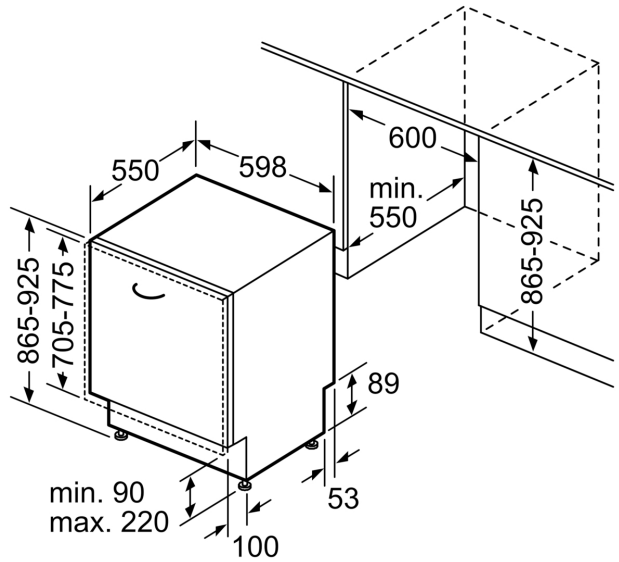

Ausstattung

Technische Daten

Energieeffizienzklasse ¹ :	A
Energieverbrauch des eco-Programms pro 100 Betriebszyklen (EU 2017/1369) ² :	54 kWh/100 Zyklen
Höchste Anzahl von Maßgedecken (EU 2017/1369):	14
Wasserverbrauch in Litern im Eco 50°C Programm pro Betriebszyklus (EU 2017/1369) ³ :	9.5 l
Programmdauer (EU 2017/1369) ⁴ :	4:55 h
Geräuschwert:	42 dB(A) re 1pW
Geräusch-Effizienzklasse:	B
Bauform:	Einbau
Höhe der Arbeitsplatte:	0 mm
Nischenmaße für Installation mm (HxBxT):	865-925 x 600 x 550 mm
Tiefe bei geöffneter Tür (90°):	1200 mm
Höhenverstellbare Füße:	Ja - alle von vorne
Höhenverstellung max.:	60 mm
Verstellbarer Sockel:	Horizontal und Vertikal
Nettogewicht:	43.8 kg
Bruttogewicht:	46.0 kg
Anschlusswert:	2400 W
Absicherung:	10 A
Spannung:	220-240 V
Frequenz:	50; 60 Hz
Max. mögliche Wasserhärte:	50°DH
Reparaturindex:	9.2
Länge Anschlusskabel:	175 cm
Steckerart:	Schuko-/Gardy mit Erdung
Länge Zulaufschlauch:	165 cm
Länge Ablaufschlauch:	190 cm
EAN-Nummer:	4242003963319
Gerätetyp:	Vollintegriert

Maße

- Gerätemaße (H x B x T): 86.5 cm x 59.8 cm x 55.0 cm

¹ auf einer Energieeffizienzklassen-Skala von A bis G

²Energieverbrauch kWh/100 Betriebszyklen (im Programm Eco 50 °C)

³ Wasserverbrauch in Liter pro Betriebszyklus (im Programm Eco 50 °C)

Maßzeichnungen

Maße in mm

△ Steckdose
 () Werte mit Verlängerungssatz

Maße in mm