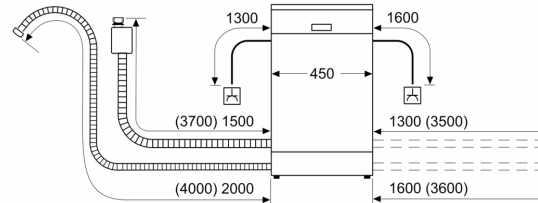

Maße

- Gerätemaße (H x B x T): 81.5 cm x 44.8 cm x 55.0 cm

¹ auf einer Energieeffizienzklassen-Skala von A bis G

²Energieverbrauch kWh/100 Betriebszyklen (im Programm Eco 50 °C)

³ Wasserverbrauch in Liter pro Betriebszyklus (im Programm Eco 50 °C)

⁴ Programmdauer im Programm Eco 50 °C

* Garantiebedingungen finden Sie unter <https://www.bosch-home.com/de/>

**Serie 6, Vollintegrierter
Geschirrspüler, 45 cm
SPV6YMX08E**

Maße in mm

Maße in mm

- ⌚ Steckdose
- () Werte mit Verlängerungssatz