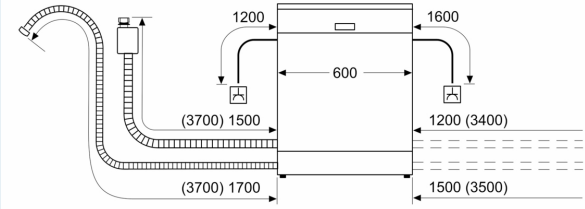

Energieeffizienzklasse:	D
Energieverbrauch des Eco 50°C Programm pro 100 Betriebszyklen: 85 kWh	
Höchste Anzahl von Maßgedecken (EU 2017/1369):	14
Wasserverbrauch in Litern im Eco 50°C Programm pro Betriebszyklus (EU 2017/1369):	9.5 l
Programmdauer (EU 2017/1369):	4:55 h
Geräuschwert:	44 dB(A) re 1pW
Geräusch-Effizienzklasse:	B
Bauform:	Einbau
Höhe der Arbeitsplatte:	0 mm
Abmessungen des Gerätes:	815 x 598 x 573 mm
Nischenmaße für Installation (H x B x T): ..	815-875 x 600 x 550 mm
Tiefe bei geöffneter Tür (90°):	1150 mm
Höhenverstellbare Füße:	Ja - alle von vorne
Höhenverstellung max.:	60 mm
Verstellbarer Sockel:	Horizontal und Vertikal
Nettogewicht:	35.9 kg
Bruttogewicht:	38.0 kg
Anschlusswert:	2400 W
Absicherung:	10 A
Spannung:	220-240 V
Frequenz:	50; 60 Hz
Länge Anschlusskabel:	175.0 cm
Steckerart:	Schuko-/Gardy mit Erdung
Länge Zulaufschlauch:	165 cm
Länge Ablaufschlauch:	190 cm
EAN-Nummer:	4242003864845
Gerätetyp:	Unterbaufähig

Anzeige und Bedienung

- Home Connect-fähig über WLAN
- Klartext-Bedienblende (englisch)
- Elektronische Restzeit-Anzeige in Minuten
- Startzeitvorwahl: 1-24 Stunden

Technische Informationen und Zubehör

- aquaStop®: eine Siemens Hausgeräte Garantie bei Wasserschäden – ein Geräteleben lang*
- Tastensperre
- Glasschon-System
- Inkl. Sockelblech
- Salzeinfüllhilfe (Trichter)
- Inkl. Dampfschutz für die Arbeitsplatte
- Gerätemaße (H x B x T): 81.5 cm x 59.8 cm x 57.3 cm

* Garantiebedingungen finden Sie unter <https://www.siemens-home.bsh-group.com/de/kundendienst/garantie>

**iQ300, Unterbau-Geschirrspüler,
60 cm, Gebürsteter Stahl
SN43HS60CE**

Maße in mm

⚡ Steckdose
() Werte mit Verlängerungssatz