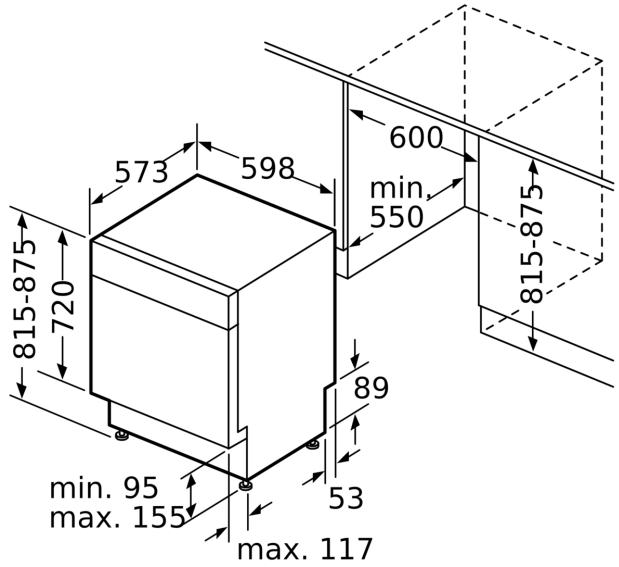

Energieeffizienzklasse:	D
Energieverbrauch des Eco 50°C Programm pro 100 Betriebszyklen: 85 kWh	
Höchste Anzahl von Maßgedecken (EU 2017/1369):	14
Wasserverbrauch in Litern im Eco 50°C Programm pro Betriebszyklus (EU 2017/1369):	9.5 l
Programmdauer (EU 2017/1369):	4:55 h
Geräuschwert:	44 dB(A) re 1pW
Geräusch-Effizienzklasse:	B
Bauform:	Einbau
Höhe der Arbeitsplatte:	0 mm
Abmessungen des Gerätes:	815 x 598 x 573 mm
Nischenmaße für Installation (H x B x T): ..	815-875 x 600 x 550 mm
Tiefe bei geöffneter Tür (90°):	1150 mm
Höhenverstellbare Füße:	Ja - alle von vorne
Höhenverstellung max.:	60 mm
Verstellbarer Sockel:	Horizontal und Vertikal
Nettogewicht:	35.9 kg
Bruttogewicht:	38.0 kg
Anschlusswert:	2400 W
Absicherung:	10 A
Spannung:	220-240 V
Frequenz:	50; 60 Hz
Länge Anschlusskabel:	175.0 cm
Steckerart:	Schuko-/Gardy mit Erdung
Länge Zulaufschlauch:	165 cm
Länge Ablaufschlauch:	190 cm
EAN-Nummer:	4242003864845
Gerätetyp:	Unterbaufähig

Anzeige und Bedienung

- Home Connect-fähig über WLAN
- Klartext-Bedienblende (englisch)
- Elektronische Restzeit-Anzeige in Minuten
- Startzeitvorwahl: 1-24 Stunden

Technische Informationen und Zubehör

- aquaStop®: eine Siemens Hausgeräte Garantie bei Wasserschäden – ein Geräteleben lang*
- Tastensperre
- Glasschon-System
- Inkl. Sockelblech
- Salzeinfüllhilfe (Trichter)
- Inkl. Dampfschutz für die Arbeitsplatte
- Gerätemaße (H x B x T): 81.5 cm x 59.8 cm x 57.3 cm

Maße in mm