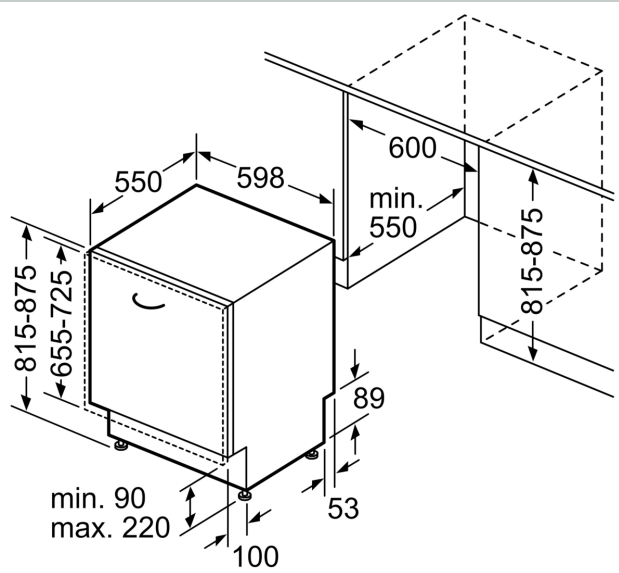

##### Technische Daten

Energieeffizienzklasse <sup>1</sup> :	A
Energieverbrauch des Eco 50°C Programm pro 100 Betriebszyklen <sup>2</sup> :	54 kWh/100 Zyklen
Höchste Anzahl von Maßgedecken (EU 2017/1369):	13
Wasserverbrauch in Litern im Eco 50°C Programm pro Betriebszyklus (EU 2017/1369) <sup>3</sup> :	9.5 l
Programmdauer (EU 2017/1369) <sup>4</sup> :	4:55 h
Geräuschwert:	44 dB(A) re 1pW
Geräusch-Effizienzklasse:	B
Bauform:	Einbau
Höhe der Arbeitsplatte:	0 mm
Nischenmaße für Installation mm (HxBxT):	... 815-875 x 600 x 550 mm
Tiefe bei geöffneter Tür (90°):	1150 mm
Höhenverstellbare Füße:	Ja - alle von vorne
Höhenverstellung max.:	60 mm
Verstellbarer Sockel:	Horizontal und Vertikal
Nettogewicht:	40.8 kg
Bruttogewicht:	43.0 kg
Anschlusswert:	2400 W
Absicherung:	10 A
Spannung:	220-240 V
Frequenz:	50; 60 Hz
Länge Anschlusskabel:	175 cm
Steckerart:	Schuko-/Gardym.Erdung
Länge Zulaufschlauch:	165 cm
Länge Ablaufschlauch:	190 cm
EAN-Nummer:	4242004280545
Gerätetyp:	Vollintegriert

### Technische Informationen und Zubehör

- Aqua Stop: eine Neff Garantie bei Wasserschäden - ein Geräteleben lang\*
- Integrierter Glasschutz

- Salzeinfüllhilfe (Trichter)
- Inkl. Dampfschutz für die Arbeitsplatte
- Gerätemaße (H x B x T): 81.5 cm x 59.8 cm x 55.0 cm

Maßzeichnungen

Maße in mm

⚡ Steckdose  
( ) Werte mit Verlängerungssatz

Maße in mm