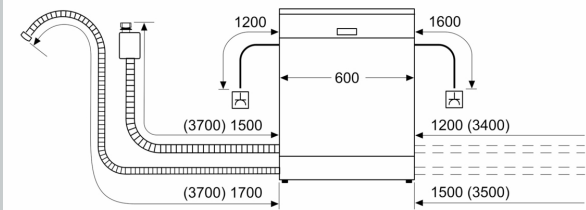

N 70, GESCHIRRSPÜLER VOLLINTEGRIERBAR, 60
CM
S157YAX03E

Maßzeichnungen

Maße in mm

⚡ Steckdose
( ) Werte mit Verlängerungssatz