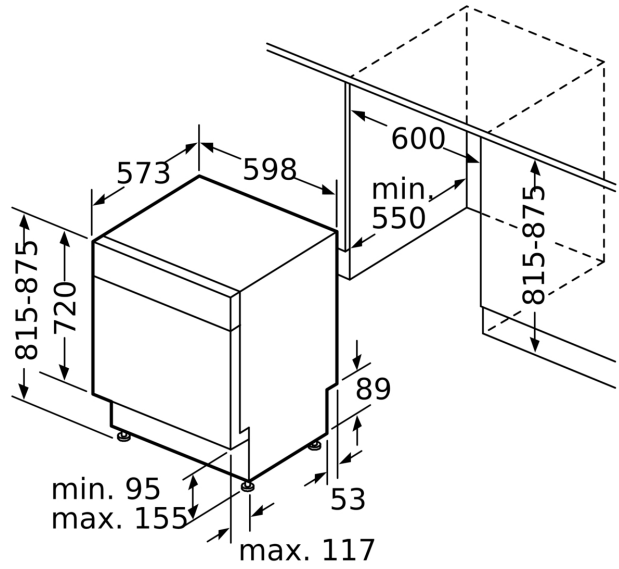

Energieeffizienzklasse: D
Energieverbrauch des Eco 50°C Programm pro 100 Betriebszyklen:	85 kWh
Anzahl Maßgedecke: 14
Wasserverbrauch in Litern im Eco 50°C Programm pro Betriebszyklus (EU 2017/1369): 9.5 l
Programmdauer: 4:55 h
Geräuschwert: 44 dB(A) re 1pW
Geräusch-Effizienzklasse: B
Bauform: Einbau
Höhe der Arbeitsplatte: 0 mm
Abmessungen des Gerätes (H x B x T): 815 x 598 x 573 mm
Nischenmaße für Installation (H x B x T): 815-875 x 600 x 550 mm
Tiefe bei geöffneter Tür (90°): 1150 mm
Höhenverstellbare Füße: Ja - alle von vorne
Höhenverstellung max.: 60 mm
Verstellbarer Sockel: Horizontal und Vertikal
Nettogewicht: 35.9 kg
Bruttogewicht: 38.0 kg
Anschlusswert: 2400 W
Absicherung: 10 A
Spannung: 220-240 V
Frequenz: 50; 60 Hz
Reparaturindex: 9.1
Länge Anschlusskabel: 175.0 cm
Steckerart: Schuko-/Gardy mit Erdung
Länge Zulaufschlauch: 165 cm
Länge Ablaufschlauch: 190 cm
EAN-Nummer: 4242005189823
Gerätetyp: Unterbaufähig

- Inkl. Dampfschutz für die Arbeitsplatte
- Gerätemaße (H x B x T): 81.5 cm x 59.8 cm x 57.3 cm

¹ auf einer Energieeffizienzklassen-Skala von A bis G

²Energieverbrauch kWh/100 Betriebszyklen (im Programm Eco 50 °C)

Maße in mm

⚡ Steckdose
() Werte mit Verlängerungssatz

Maße in mm